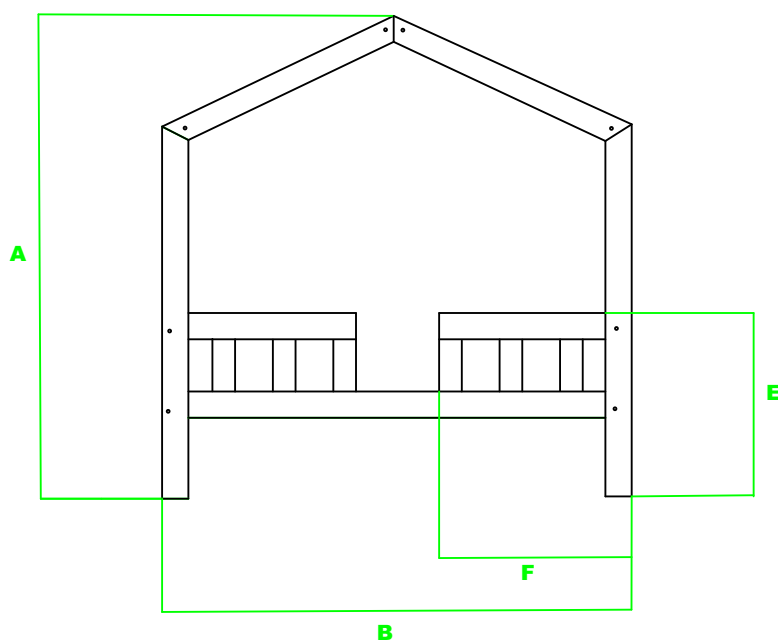

E L I S

Domečková postel dominant se zábranou premium

	70x140	70x160	80x160	80x180	80x190	80x200	90x180	90x190	90x200	100x180	100x190	100x200
A	152	159	159	167	170	174	167	170	174	167	170	174
B	147	167	167	187	197	207	187	187	207	187	197	207
C	77	77	87	87	87	87	97	97	97	107	107	107
D	20	20	20	20	20	20	20	20	20	20	20	20
E	55	55	55	55	55	55	55	55	55	55	55	55
F	56	66	66	72	77	82	72	77	82	72	77	82